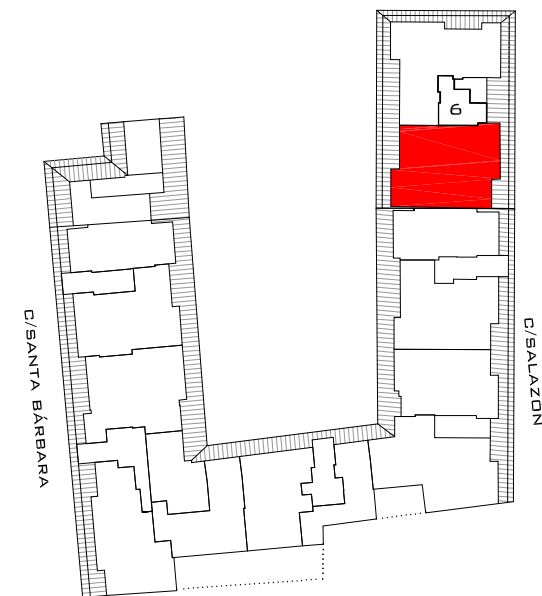

RESIDENCIAL COSTA AZUL

C/SANTA BÁRBARA · C/SALAZÓN · ARES · LA CORUÑA

ESCALERA 6 · PLANTA BAJO CUBIERTA · VIVIENDA TIPO G

CUADRO DE SUPERFICIES

SUPERFICIE ÚTIL VIVIENDA	93,70M ²
TERRAZAS	36,90M ²
SUPERFICIE TOTAL ÚTIL	130,60M²
SUP. TOTAL CONSTRUIDA	111,20M²

E: 1/75

■ LOS DATOS QUE FIGURAN EN ESTE DOCUMENTO PODRÁN SER MODIFICADOS, DEBIDO A RAZONES TÉCNICAS, COMERCIALES O DE DISPONIBILIDAD.
 ■ TODO EL MOBILIARIO, EXCLUIDO EL FRENTE DE COCINA ES MERAMENTE DECORATIVO.