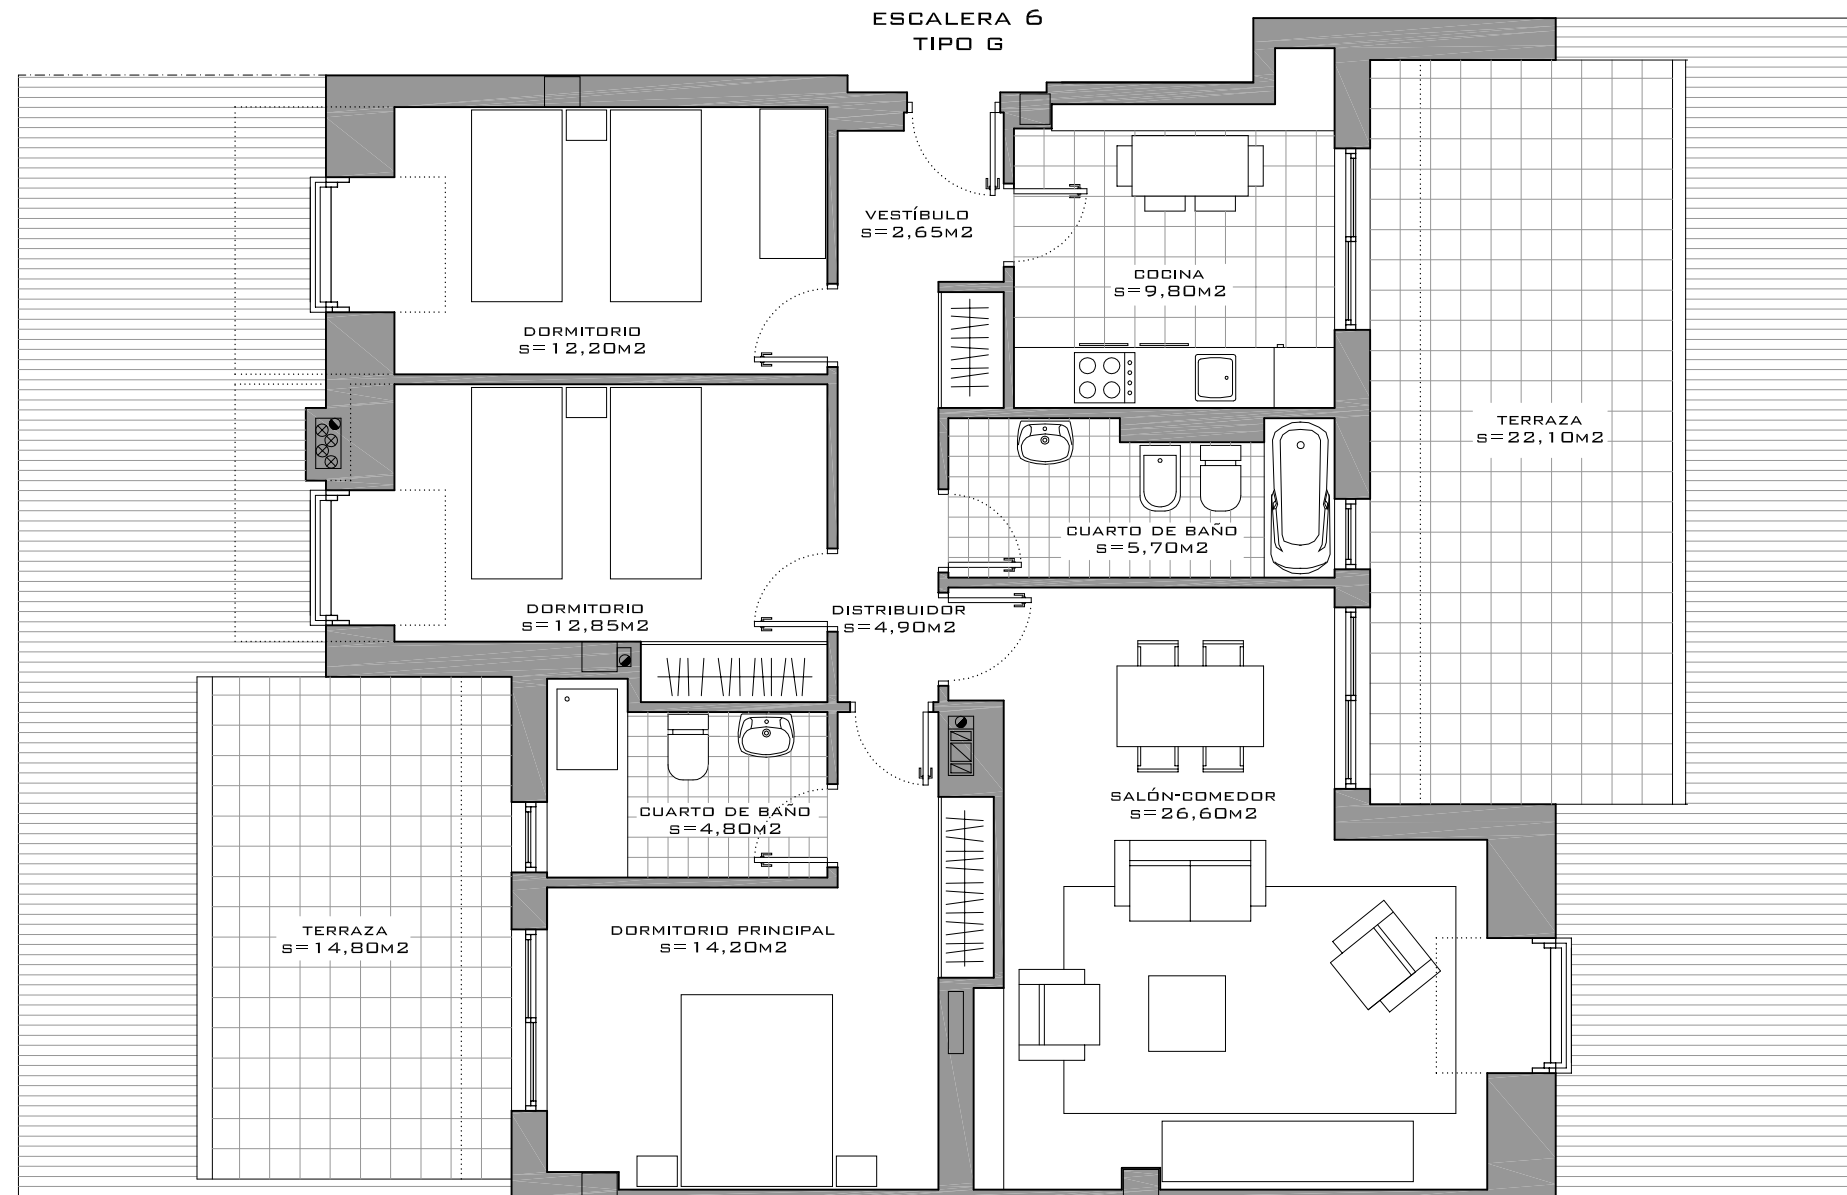

RESIDENCIAL COSTA AZUL

C/SANTA BÁRBARA · C/SALAZÓN · ARES · LA CORUÑA

ESCALERA 6 · PLANTA BAJO CUBIERTA · VIVIENDA TIPO G

CUADRO DE SUPERFICIES

SUPERFICIE ÚTIL VIVIENDA	93,70M ²
TERRAZAS	36,90M ²
SUPERFICIE TOTAL ÚTIL	130,60M²
SUP. TOTAL CONSTRUIDA	111,20M²

E: 1/75

■ LOS DATOS QUE FIGURAN EN ESTE DOCUMENTO PODRÁN SER MODIFICADOS, DEBIDO A RAZONES TÉCNICAS, COMERCIALES O DE DISPONIBILIDAD.
 ■ TODO EL MOBILIARIO, EXCLUIDO EL FRENTE DE COCINA ES MERAMENTE DECORATIVO.